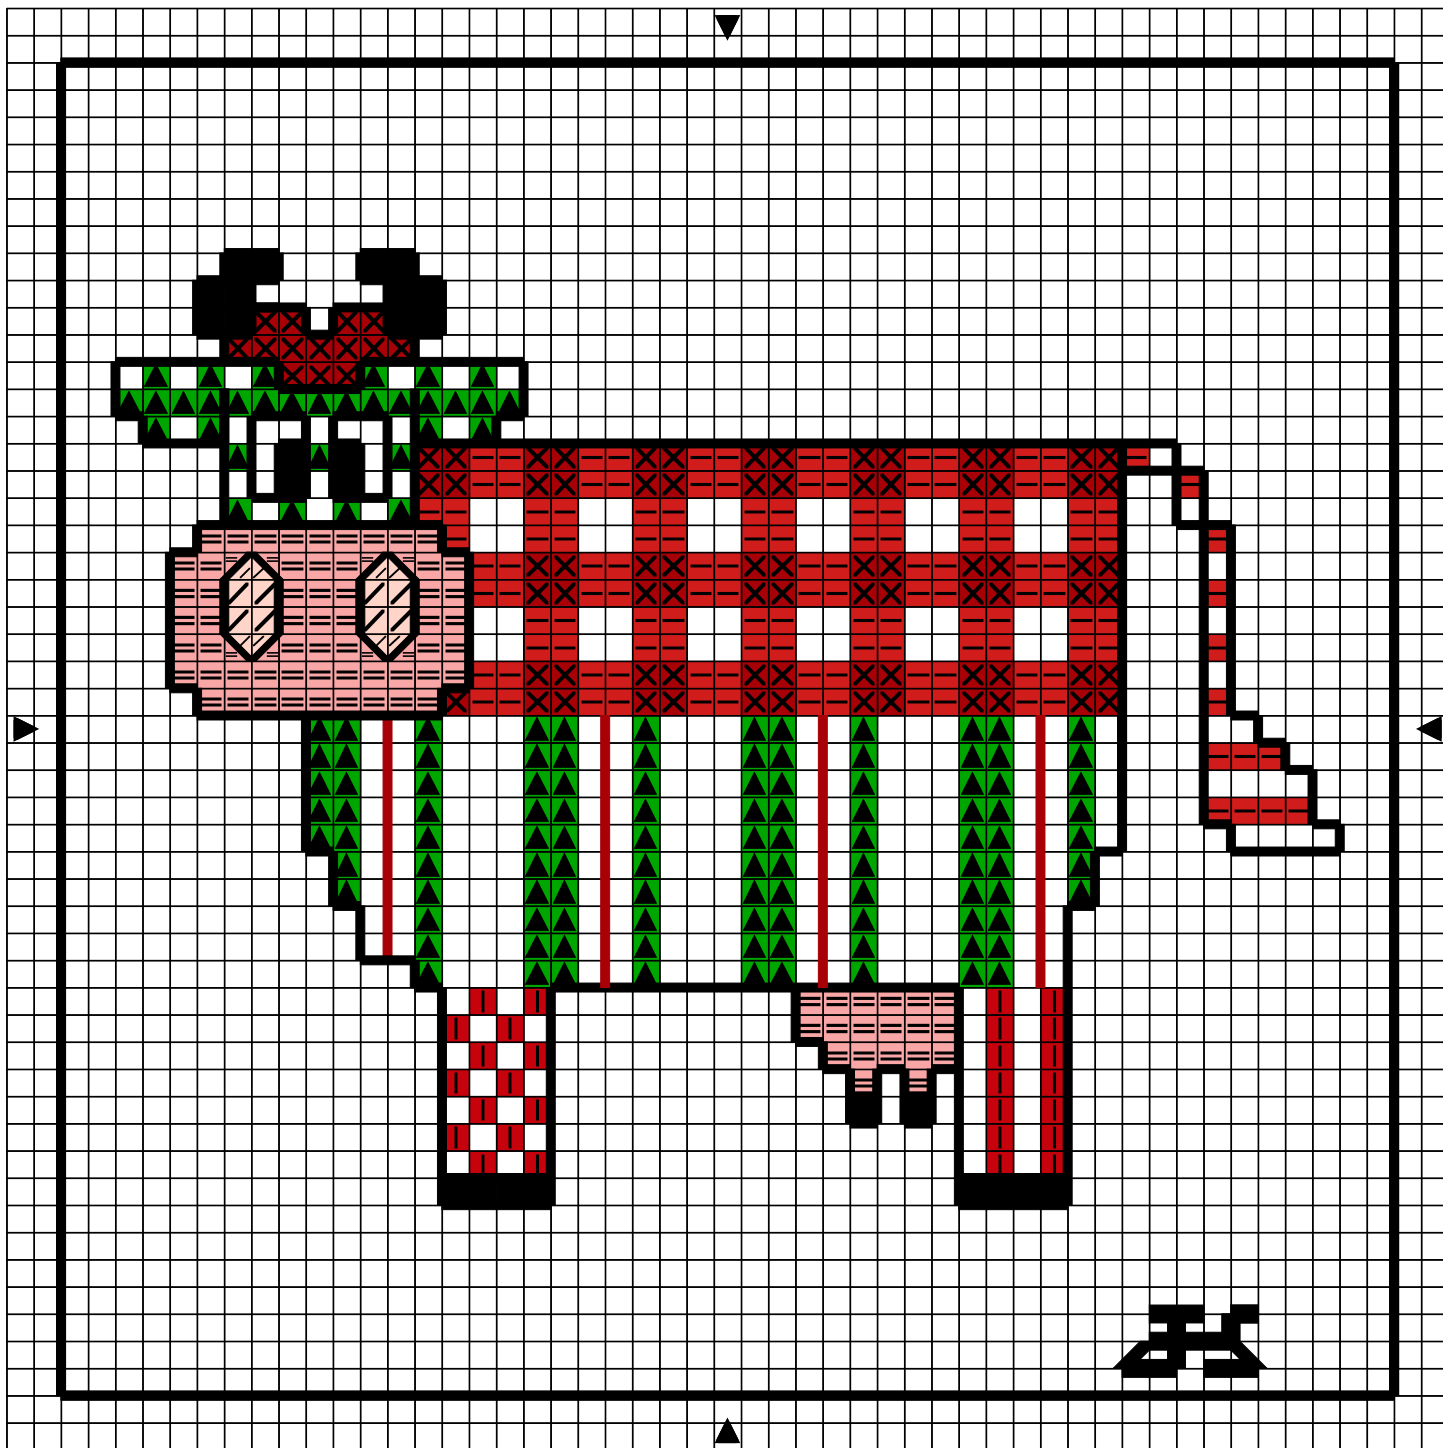

—	Rouge anglais cl	DMC 3801
	Rouge anglais vif	666
X	Rouge anglais	321
▲	Vert pelouse fc	906
/	Pêche tr cl	967
≡	Vieux rose	3779
■	Noir	310

Points arrière

⋯	Rouge anglais	321
—	Noir	310

Dessiné par: Jocelyne S.

Copyright <http://silepointcompte.free.fr/>

	Rouge anglais cl	DMC 3801
	Rouge anglais vif	666
	Rouge anglais	321
	Vert pelouse fc	906
	Pêche tr cl	967
	Vieux rose	3779
	Noir	310

Points arrière

	Rouge anglais	321
	Noir	310

Dessiné par: Jocelyne S.

Copyright <http://silepointcompte.free.fr/>